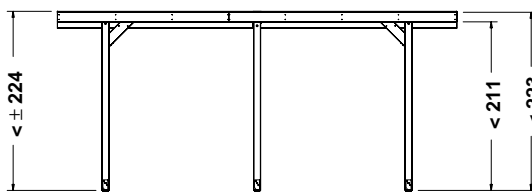

Carport 3x5

- (A) Carport 3x5 (8711471 458253) (327kg)
- (B)
- (C)
- (D)
- (E)

- (A)
- (B)
- (C)
- (D)
- (E)

Technische Information

Dach	Aluzink-Metalldachplatten
Dachüberstand	Vorne / Hinten 56cm / Seite 4cm
Pfostenstärke	88 x 88 mm
Konstruktion ist imprägniert	

	Höhe Außen (cm)	Durchfahrtshöhe (cm)	Grundfläche (m ²)	Außenmaße (B x T, cm)	Außenmaße Inkl. Dachüberstand (B x T, cm)	Verpackung (B x T x H)
(A) Carport 3x5	224	± 210	12,0	310 x 383	317 x 500	320 x 112 x 30
(B)						
(C)						
(D)						
(E)						