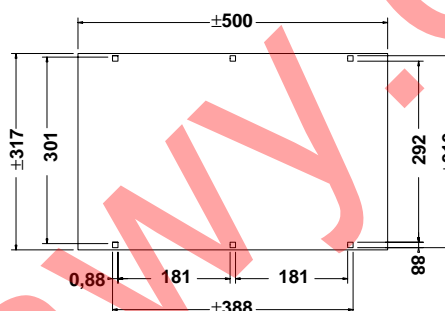

Carport 3x5

- (A) Carport 3x5 (8711471 458253) (327kg)
- (B)
- (C)
- (D)
- (E)

- (A)
- (B)
- (C)
- (D)
- (E)

Technische Information

Dach	Aluzink-Metalldachplatten
Dachüberstand	Vorne / Hinten 56cm / Seite 4cm
Pfostenstärke	88 x 88 mm
Konstruktion ist imprägniert	

	Höhe Außen (cm)	Durchfahrtshöhe (cm)	Grundfläche (m ²)	Außenmaße (B x T, cm)	Außenmaße Inkl. Dachüberstand (B x T, cm)	Verpackung (B x T x H)
(A) Carport 3x5	224	± 210	12,0	310 x 383	317 x 500	320 x 112 x 30
(B)						
(C)						
(D)						
(E)						