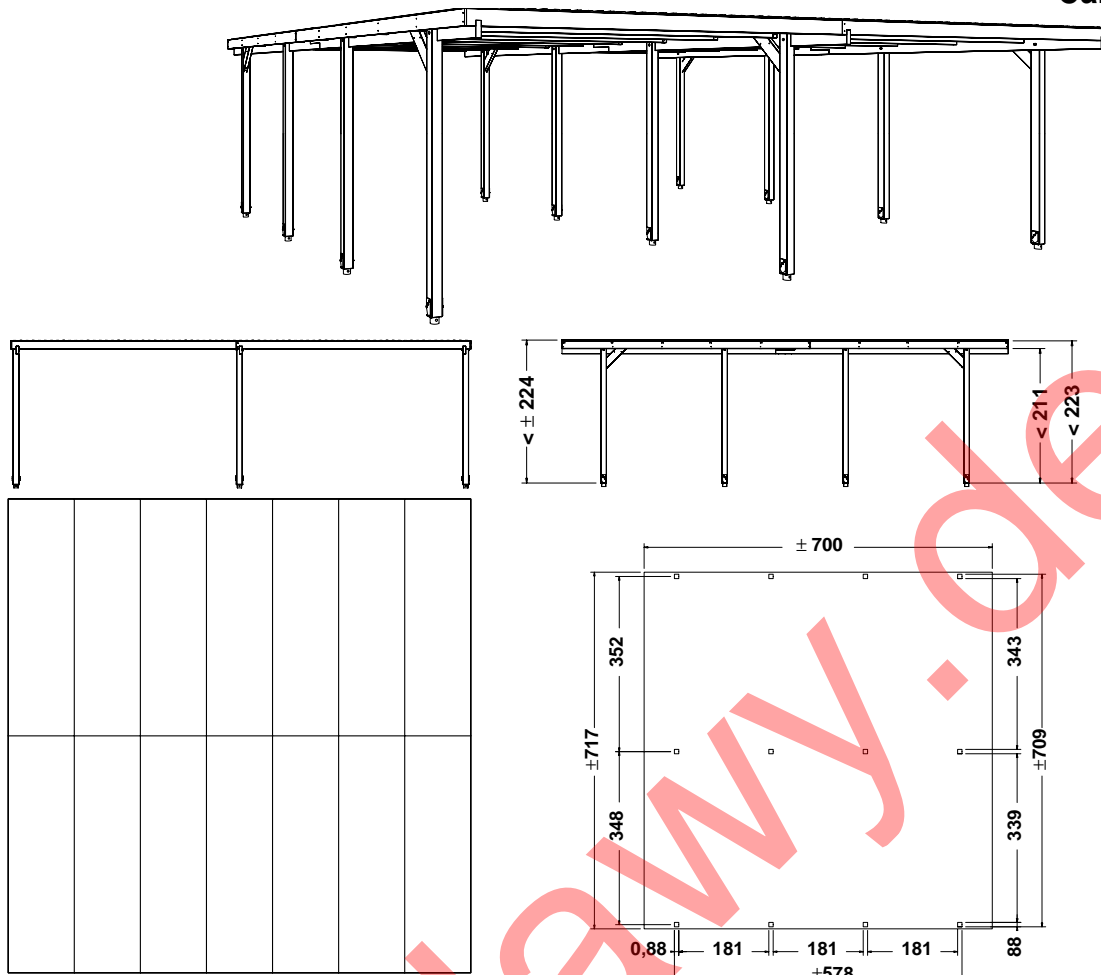

# Carport 7x7

- (A) Carport 7x7 (8711471 458352) (849 kg)
- (B)
- (C)
- (D)
- (E)

- (A)
- (B)
- (C)
- (D)
- (E)

## Technische Information

Dach	Aluzink-Metalldachplatten
Dachüberstand	Vorne / Hinten 61cm / Seite 4cm
Pfostenstärke	88 x 88 mm
Konstruktion ist imprägniert	

	Höhe Außen (cm)	Durchfahrtshöhe (cm)	Grundfläche (m <sup>2</sup> )	Außenmaß (B x T, cm)	Außenmaße Inkl. Dachüberstand (B x T, cm)	Verpackung (B x T x H)
(A) Carport 7x7	224	±200	41,0	709 x 578	717 x 700	390 x 112 x 40
(B)						
(C)						
(D)						
(E)						